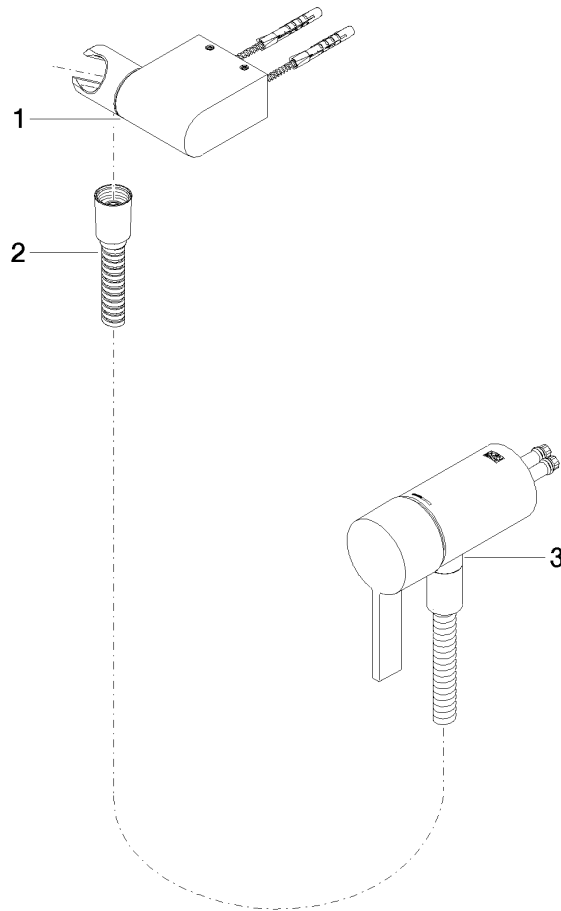

### Elenco delle parti di ricambio

N.	Codice articolo	Denominazione	Quantità necessaria	Tempo di produzione
1	28 060 970-47	Supporto doccia girevole - Champagne (Oro 22k)	1	30
2	28 322 970-47	Flessibile metallico per doccia 1/2" x 3/8" x 1750 mm - Champagne (Oro 22k)	1	30
3	36 050 970-47	Miscelatore monocomando incasso con attacco doccia incluso - Champagne (Oro 22k)	1	30