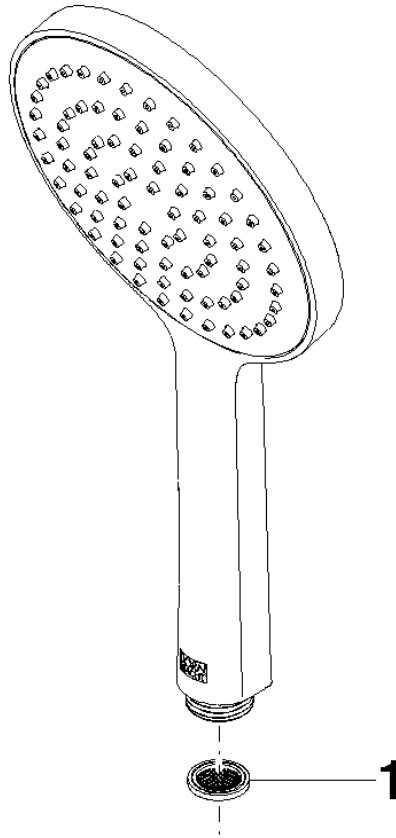

ST 050 204 8979
Parts for other
finishes can be found
here: Cromato

Elenco delle parti di ricambio

N.	Codice articolo	Denominazione	Quantità necessaria	Tempo di produzione
1	09 23 01 039 90	setaccio	1	2