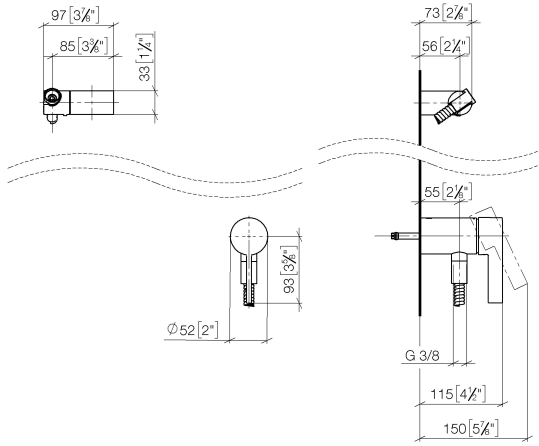

### Diagramma di portata

IMO

ST 050 204 8070  
mm [inches]

ST 050 204 8979  
Parts for other  
finishes can be found  
here: Cromato

### Elenco delle parti di ricambio

N.	Codice articolo	Denominazione	Quantità necessaria	Tempo di produzione
1	28 060 970-47	Supporto doccia girevole - Champagne (Oro 22k)	1	30
2	28 322 970-47	Flessibile metallico per doccia 1/2" x 3/8" x 1750 mm - Champagne (Oro 22k)	1	30
3	36 050 970-47	Miscelatore monocomando incasso con attacco doccia incluso - Champagne (Oro 22k)	1	30