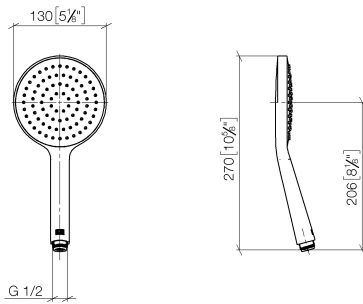

# Miscelatore monocomando incasso con attacco doccia incluso con gruppo doccia - Champagne (Oro 22k)

IMO

ST 050 204 8979

- Flessibile doccia in metallo 1750mm con protezione antitorsione integrata
  - Doccetta: COMPACT RAIN, portata max. 10 l/min (a 3 bar)
  - Getto a spruzzo per la testa Ø 130 mm
- Sistema di sicurezza antiriflusso.**

Miscelatore monocomando incasso con attacco doccia incluso con gruppo  
doccetta - Champagne (Oro 22k)

---

IMO

ST 050 204 8979

Miscelatore monocomando incasso con attacco doccia incluso con gruppo  
doccetta - Champagne (Oro 22k)

---

IMO

ST 050 204 8979

ST 050 204 8070  
mm [inches]

### Diagramma di portata